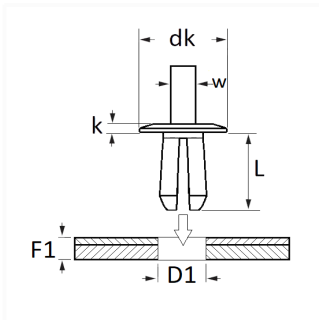

1 Allée des Bouleaux -F-95110 SANNOIS
 +33 (0)1 39 98 55 00
 info@restagraf.com

PLASTIC RIVET Ø 5,9 → 7,1 mm

Item code

12648

Technical informations

dk	10 mm
k	2 mm
w	3.5 mm
L	12 mm
D1	5.9 → 7.1 mm
F1	2 → 8 mm