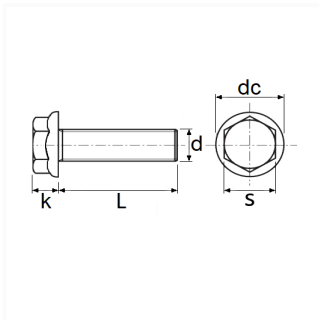

1 Allée des Bouleaux -F-95110 SANNOIS
 +33 (0)1 39 98 55 00
 info@restagraf.com

VIS TÊTE H À EMBASE M6-1.00 X 16 mm

Code article

763

Informations techniques

s	10 mm
k	6.5 mm
dc	13.9 mm
L	16 mm
d	M6 x 1.00

Matières