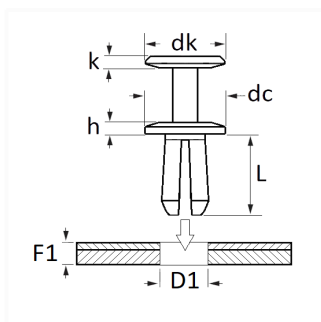

## RIVET PLASTIQUE Ø 7,8 → 8,8 mm

Code article

12645

### Informations techniques

dk	17 mm
k	1.5 mm
dc	12.7 mm
h	2 mm
L	12.3 mm
D1	7.8 → 8.8 mm
F1	0.8 → 9.5 mm