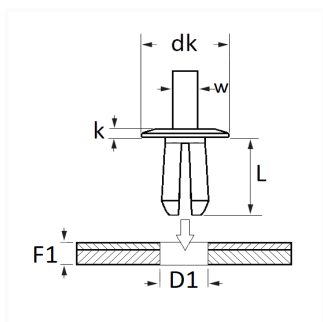

1 Allée des Bouleaux -F-95110 SANNOIS
 +33 (0)1 39 98 55 00
 info@restagraf.com

PLASTIC RIVET Ø 5 → 5,5 mm

Item code

12644

Technical informations	
dk	10 mm
k	2 mm
w	3 mm
L	11.5 mm
D1	5 → 5.5 mm
F1	3 → 8 mm