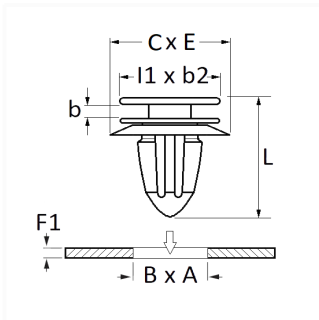

1 Allée des Bouleaux -F-95110 SANNOIS
 +33 (0)1 39 98 55 00
 info@restagraf.com

AGRAFE DE PANNEAU 8,2 X 16,2 mm

Code article

12635

Informations techniques

l1	19.3 mm
b2	17 mm
C	28 mm
E	14.3 mm
b	1.7 → 2 mm
B	8.2 mm
A	16.2 mm
F1	2.6 mm