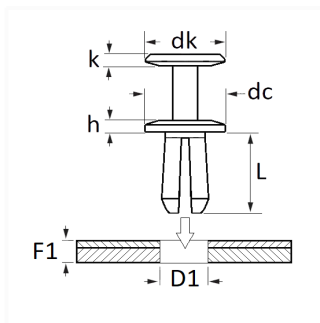

1 Allée des Bouleaux -F-95110 SANNOIS
 +33 (0)1 39 98 55 00
 info@restagraf.com

RIVET PLASTIQUE Ø 8 mm

Code article

12633

Informations techniques

dk	14.5 mm
k	1.6 mm
dc	20 mm
h	2.7 mm
L	21 mm
D1	8 mm
F1	3 → 8 mm