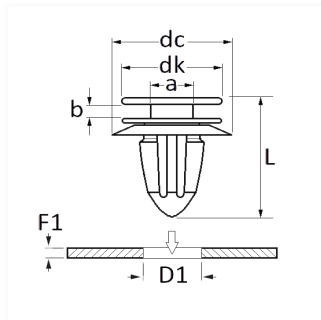

1 Allée des Bouleaux -F-95110 SANNOIS
 +33 (0)1 39 98 55 00
 info@restagraf.com

AGRAFE DE PANNEAU Ø 8 mm

Code article

12632

Informations techniques

dk	13.2 mm
dc	18 mm
b	2.3 mm
a	4.2 mm
L	24.9 mm
D1	8 mm
F1	0.7 → 1.5 mm

Matières

POLYAMIDE

Correspondances constructeurs*

ALFA ROMEO 50571821

* Informations non contractuelles données à titre indicatif