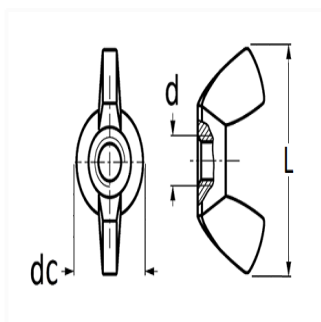

## ÉCROU À OREILLES M8-1.25 DIN 315

Code article

761

### Informations techniques

dc	13 mm
d	M8 x 1.25
L	29 mm