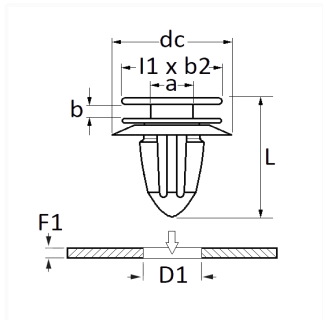

1 Allée des Bouleaux -F-95110 SANNOIS  
 +33 (0)1 39 98 55 00  
 info@restagraf.com

MOULDING CLIP Ø 8 mm

Item code

12631

Technical informations	
l1	11.5 mm
b2	11.5 mm
dc	22 mm
b	1.5 mm
a	6 mm
L	16 mm
D1	8 mm
F1	0.65 mm