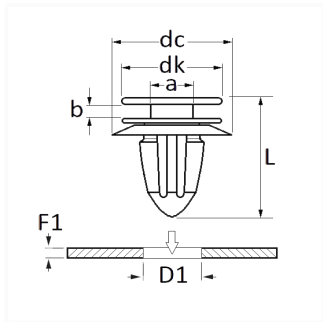

1 Allée des Bouleaux -F-95110 SANNOIS
 +33 (0)1 39 98 55 00
 info@restagraf.com

PANEL CLIP Ø 8.2 mm

Item code

12621

Technical informations	
dk	12.5 mm
dc	14.9 mm
b	2.2 mm
a	6 mm
L	14.7 mm
D1	8.2 mm
F1	0.7 → 1.10 mm