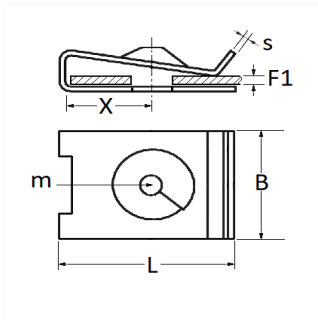

1 Allée des Bouleaux -F-95110 SANNOIS
 +33 (0)1 39 98 55 00
 info@restagraf.com

CLIP ÉCROU PLASTIQUE Ø 6 mm

Code article

12600

Informations techniques

L	20.5 mm
B	20 mm
X	8.5 mm
s	1 mm
F1	1 mm
m	Vis Matériaux Tendres Ø 6 mm