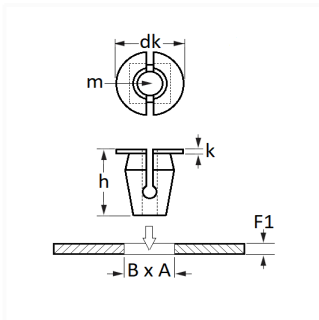

## ÉCROU PLASTIQUE Ø 4,8 mm

Code article

10352

### Informations techniques

dk	20 mm
k	2.5 mm
h	12.5 mm
m	Vis Matériaux Tendres Ø 5 mm
B	8.2 mm
A	16.2 mm
F1	0.9 mm

Matières

POLYAMIDE 66