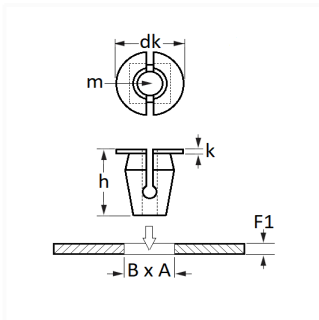

1 Allée des Bouleaux -F-95110 SANNOIS
 +33 (0)1 39 98 55 00
 info@restagraf.com

ÉCROU PLASTIQUE Ø 6 mm

Code article

12582

Informations techniques

dk	20 mm
k	4.1 mm
h	21.9 mm
m	Vis Matériaux Tendres Ø 6 mm
B	8.5 mm
A	8.5 mm
F1	0.7 → 1 mm