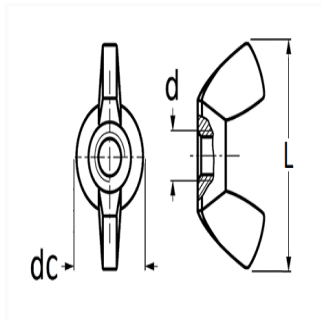

## ÉCROU À OREILLES M6-1.00 DIN 315

Code article

760

### Informations techniques

dc	12.25 mm
d	M6 x 1.00
L	26.5 mm