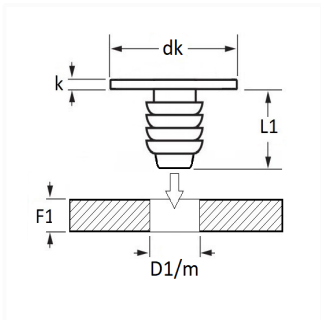

1 Allée des Bouleaux -F-95110 SANNOIS
 +33 (0)1 39 98 55 00
 info@restagraf.com

CLIP / PLUG BUTTON M8

Item code

12557

Technical informations	
dk	17 mm
k	3.5 mm
L1	10 mm
D1	6 → 7.5 mm
m	Taraudage M8
F1	1.2 → 4.5 mm