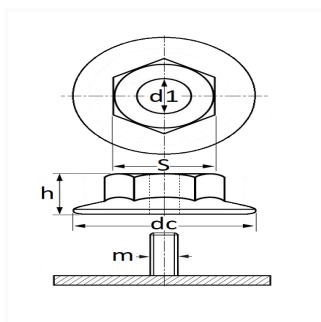

1 Allée des Bouleaux -F-95110 SANNOIS
 +33 (0)1 39 98 55 00
 info@restagraf.com

ÉCROU PLASTIQUE Ø 6 mm

Code article

12553

Informations techniques

dc	19.9 mm
h	12.5 mm
s	10.6 mm
d1	4.8 mm
m	Goujon M6

Matières