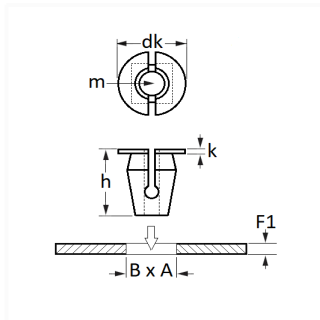

1 Allée des Bouleaux -F-95110 SANNOIS
 +33 (0)1 39 98 55 00
 info@restagraf.com

ÉCROU PLASTIQUE Ø 5 → 6 mm

Code article

12551

Informations techniques

dk	15 mm
k	1 mm
h	11 mm
m	Vis Mat. Tendres Ø 5 ou 6 mm
B	8.5 mm
A	8.5 mm
F1	0.65 → 1.5 mm