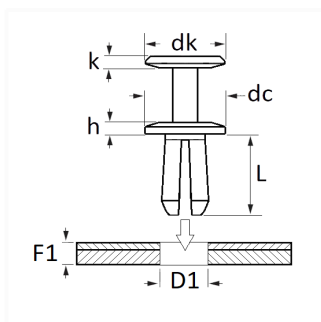

1 Allée des Bouleaux -F-95110 SANNOIS
 +33 (0)1 39 98 55 00
 info@restagraf.com

RIVET PLASTIQUE Ø 8 mm

Code article

12549

Informations techniques

dk	13 mm
k	1.2 mm
dc	20 mm
h	3.2 mm
L	12 mm
D1	8 mm
F1	1.5 → 6 mm

Matières

POLYACETAL COPOLYMERE

Correspondances constructeurs*

FORD N° Technique	W715256S300	MAZDA	L33X13209
NISSAN	0155305323	NISSAN	0155305933
NISSAN	0155310721	RENAULT	0155305933
RENAULT	769843448R	SUBARU	59114AG000