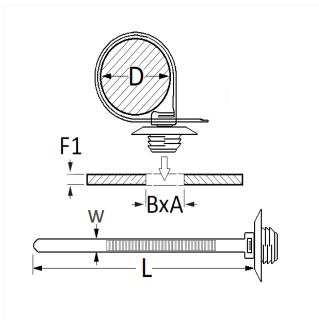

1 Allée des Bouleaux -F-95110 SANNOIS
 +33 (0)1 39 98 55 00
 info@restagraf.com

LANIÈRE À ANCRAGE 164 X 7 mm 7 X 12 mm

Code article

12545

Informations techniques

L	164 mm
W	7 mm
D	1.6 → 38 mm
B	12 mm
A	7 mm
F1	0.6 → 3.2 mm