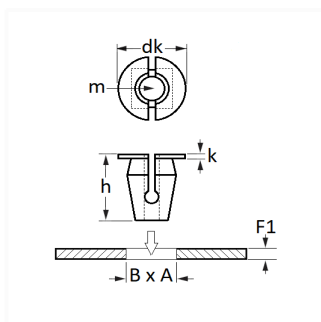

## ÉCROU PLASTIQUE Ø 5 mm

Code article

12542

### Informations techniques

dk	16 mm
k	1 mm
h	11 mm
m	Vis Matériaux Tendres Ø 5 mm
B	8.5 mm
A	8.5 mm
F1	0.65 → 1.5 mm

Matières

POLYAMIDE 6

Correspondances constructeurs\*

NISSAN

0128100831

\* Informations non contractuelles données à titre indicatif