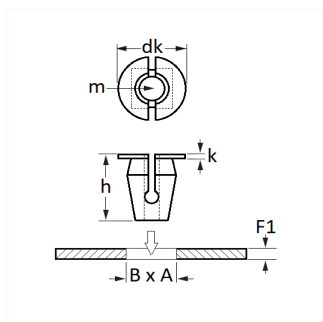

1 Allée des Bouleaux -F-95110 SANNOIS
 +33 (0)1 39 98 55 00
 info@restagraf.com

ÉCROU PLASTIQUE Ø 5 → 6 mm

Code article

12541

Informations techniques

dk	15 mm
k	1 mm
h	11 mm
m	Vis Mat. Tendres Ø 5 ou 6 mm
B	8.5 mm
A	8.5 mm
F1	0.7 → 1.2 mm