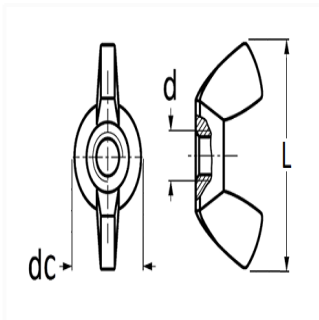

1 Allée des Bouleaux -F-95110 SANNOIS
+33 (0)1 39 98 55 00
info@restagraf.com

ÉCROU À OREILLES M5-0.80 DIN 315

Code article

759

Informations techniques

dc	9.6 mm
d	M5 x 0.80
L	22 mm

Matières

ACIER