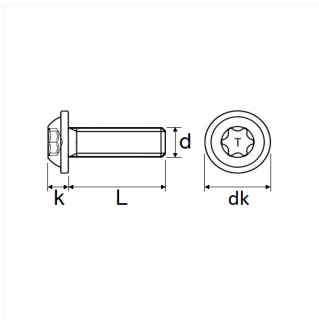

1 Allée des Bouleaux -F-95110 SANNOIS
 +33 (0)1 39 98 55 00
 info@restagraf.com

VIS RLX ZN NOIR M6-1.00 X 25 mm

Code article

12509

Informations techniques

dk	13.2 mm
k	3.4 mm
L	25 mm
d	M6 x 1.00
T	X30

Matières