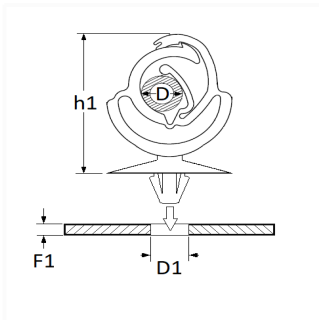

1 Allée des Bouleaux -F-95110 SANNOIS
 +33 (0)1 39 98 55 00
 info@restagraf.com

AGRAFE AUTOMATIQUE Ø 10 → 25 mm

Code article

12494

Informations techniques

D	10 → 25 mm
D1	6.7 mm
F1	0.7 → 3 mm

Matières

POLYETHYLENE