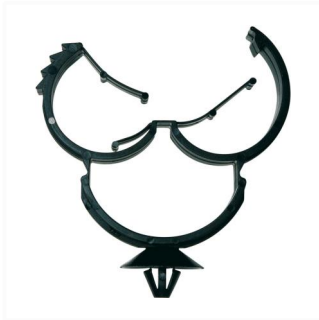

1 Allée des Bouleaux -F-95110 SANNOIS
 +33 (0)1 39 98 55 00
 info@restagraf.com

AGRAFE AUTOMATIQUE Ø 10 → 25 mm

Code article

12494

Informations techniques

D	10 → 25 mm
D1	6.7 mm
F1	0.7 → 3 mm

Matières

POLYETHYLENE