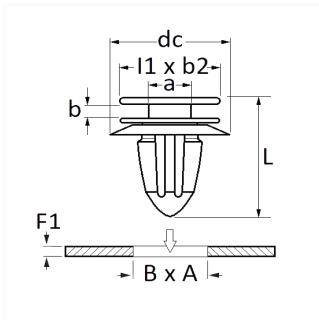

1 Allée des Bouleaux -F-95110 SANNOIS
 +33 (0)1 39 98 55 00
 info@restagraf.com

AGRAFE DE PANNEAU 8 X 15 mm

Code article

12457

Informations techniques

l1	12 mm
b2	10 mm
dc	17 mm
b	3 mm
a	5.5 x 7.5 mm
L	17 mm
B	8 mm
A	15 mm
F1	0.65 mm