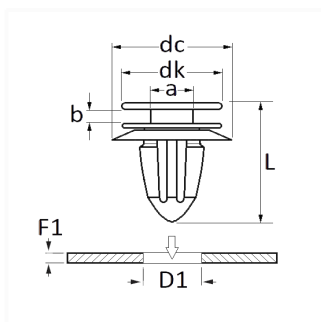

1 Allée des Bouleaux -F-95110 SANNOIS
 +33 (0)1 39 98 55 00
 info@restagraf.com

AGRAFE DE PANNEAU Ø 8,6 mm

Code article

12437

Informations techniques

dk	13.2 mm
dc	20 mm
b	2.3 mm
a	5.8 mm
L	19 mm
D1	8.6 mm
F1	0.9 → 2 mm