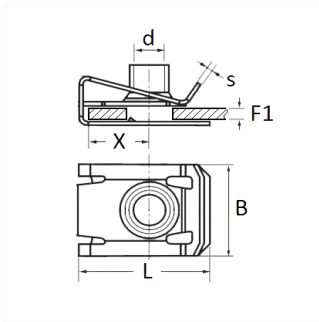

## CLIP ÉCROU À Pincer M6-1.00

Code article

12430

### Informations techniques

|    |            |
|----|------------|
| L  | 23 mm      |
| B  | 15 mm      |
| X  | 11.5 mm    |
| s  | 0.7 mm     |
| d  | M6 x 1.00  |
| F1 | 0.5 → 4 mm |