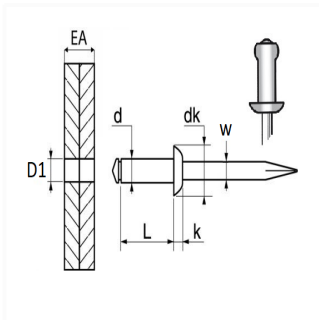

1 Allée des Bouleaux -F-95110 SANNOIS
 +33 (0)1 39 98 55 00
 info@restagraf.com

RIVET ALU TÊTE LARGE Ø 4,8 X 16 mm

Code article

12429

Informations techniques

d	4.8 mm
L	16 mm
dk	16 mm
k	1.8 mm
w	2.7 mm
EA	4.5 → 11 mm
D1	4.9 mm

Matières

CORPS ALU / TIGE ACIER

Correspondances constructeurs*

CITROËN 1ère monte	9623313180	PEUGEOT 1ère monte	9623313180
--------------------	------------	--------------------	------------

* Informations non contractuelles données à titre indicatif