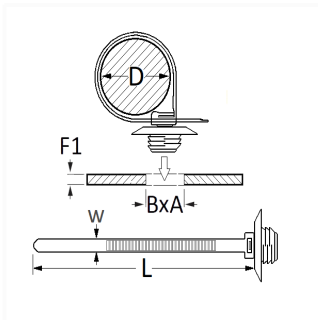

## LANIÈRE À ANCRAGE 150 X 4,6 mm 6,2 X 12,2 mm

Code article

12402

### Informations techniques

L	150 mm
W	4.6 mm
D	1 → 35 mm
B	6.2 mm
A	12.2 mm
F1	0.6 → 6 mm