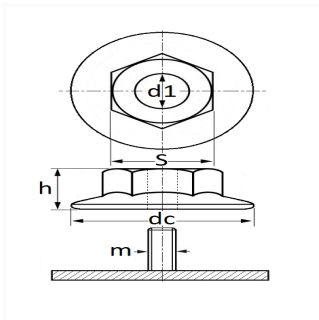

## ÉCROU TÔLE AUTO-FILTEUR Ø 6 mm

Code article

12386

### Informations techniques

|    |            |
|----|------------|
| dc | 15.1 mm    |
| h  | 5.75 mm    |
| s  | 11 mm      |
| m  | Axe Ø 6 mm |