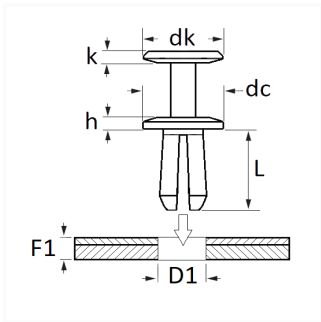

1 Allée des Bouleaux -F-95110 SANNOIS
 +33 (0)1 39 98 55 00
 info@restagraf.com

PLASTIC RIVET Ø 7 mm

Item code

12384

Technical informations	
dk	14 mm
k	1.8 mm
dc	20 mm
h	2.6 mm
L	10.8 mm
D1	7 mm
F1	0.7 → 6 mm

Materials

POLYACETAL COPOLYMER

Manufacturer correspondence*

PEUGEOT	B000231080	TOYOTA	9046707201
---------	------------	--------	------------

* Non contractual information given as indication