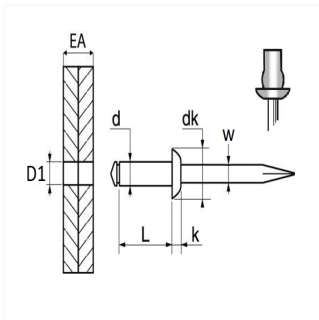

1 Allée des Bouleaux -F-95110 SANNOIS
 +33 (0)1 39 98 55 00
 info@restagraf.com

RIVET ÉTANCHE Ø 3,2 X 6 mm

Code article

12352

Informations techniques

d	3.2 mm
L	6 mm
dk	6 mm
k	1 mm
w	1.62 mm
EA	1.6 mm
D1	3.3 → 3.4 mm

Matières

CORPS ALU / TIGE ACIER

Correspondances constructeurs*

MERCEDES-BENZ N910001003101

* Informations non contractuelles données à titre indicatif