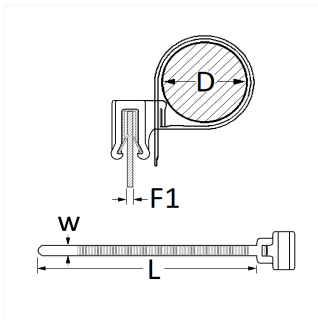

1 Allée des Bouleaux -F-95110 SANNOIS
 +33 (0)1 39 98 55 00
 info@restagraf.com

LANIÈRE POUR BORD DE TÔLE 160 x 4,6 mm

Code article

12348

Informations techniques

| | |
|----|-----------|
| L | 142 mm |
| W | 4.6 mm |
| D | 1 → 35 mm |
| F1 | 1 → 3 mm |