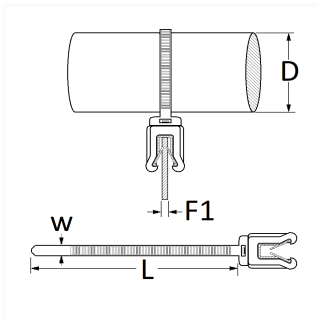

1 Allée des Bouleaux -F-95110 SANNOIS
 +33 (0)1 39 98 55 00
 info@restagraf.com

LANIERE 160 x 4,6 mm POUR BORD DE TÔLE

Code article

12346

Informations techniques

L	142 mm
W	4.6 mm
D	1 → 35 mm
F1	1 → 3 mm

Matières