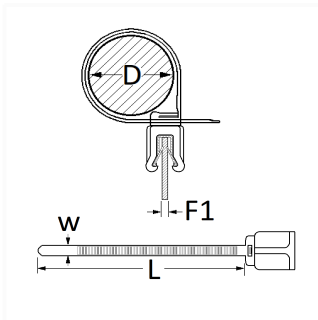

## LANIERE 160 x 4,6 mm POUR BORD DE TÔLE

Code article

12344

### Informations techniques

|    |           |
|----|-----------|
| L  | 142 mm    |
| W  | 4.6 mm    |
| D  | 1 → 35 mm |
| F1 | 1 → 3 mm  |