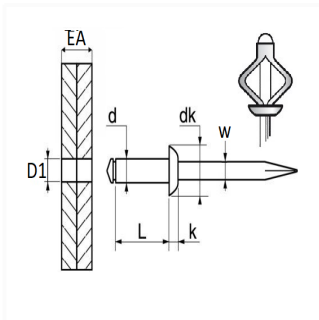

1 Allée des Bouleaux -F-95110 SANNOIS
+33 (0)1 39 98 55 00
info@restagraf.com

RIVET EXPANSÉ TÊTE LARGE NOIR Ø 4,8 X 20,5 mm

Code article

12335

Informations techniques

d	4.8 mm
L	20.5 mm
dk	14 mm
k	1.8 mm
w	2.82 mm
EA	1 → 9 mm
D1	5 mm