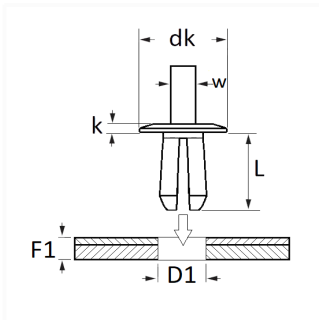

1 Allée des Bouleaux -F-95110 SANNOIS
 +33 (0)1 39 98 55 00
 info@restagraf.com

RIVET PLASTIQUE Ø 7,5 mm

Code article

12329

Informations techniques

dk	22 mm
k	2.8 mm
w	5.5 mm
L	18.6 mm
D1	7.5 mm
F1	6.1 → 8 mm