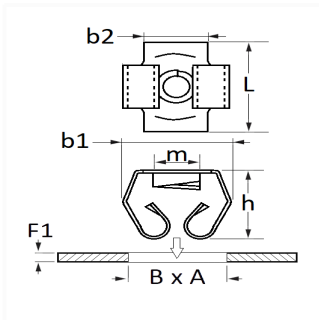

## CLIP ÉCROU À PRESSIONNER Ø 4,2 mm

Code article

12324

### Informations techniques

L	21 mm
b1	16 mm
b2	21 mm
h	18 mm
m	Vis à Tôle Ø 4.2 mm
B	10.3 mm
A	24 mm
F1	1.75 mm

Matières

ACIER

Correspondances constructeurs\*

VOLKSWAGEN

5N0867633A

\* Informations non contractuelles données à titre indicatif