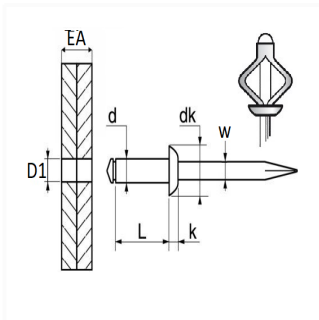

1 Allée des Bouleaux -F-95110 SANNOIS
 +33 (0)1 39 98 55 00
 info@restagraf.com

RIVET EXPANSÉ TÊTE LARGE Ø 4,8 X 23,5 mm

Code article

12319

Informations techniques

d	4.8 mm
L	23.5 mm
dk	12.3 mm
k	1.9 mm
w	2.64 mm
EA	5 → 12 mm
D1	5 mm