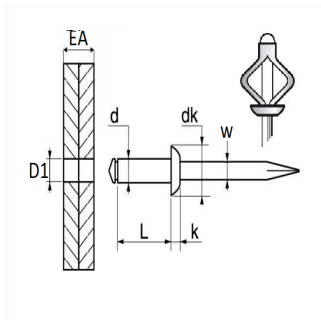

1 Allée des Bouleaux -F-95110 SANNOIS
 +33 (0)1 39 98 55 00
 info@restagraf.com

RIVET EXPANSÉ ALU Ø 3,2 X 17 mm

Code article

12316

Informations techniques

d	3.2 mm
L	17 mm
dk	6.35 mm
k	1.15 mm
w	1.83 mm
EA	0 → 6.35 mm
D1	3.4 → 3.5 mm