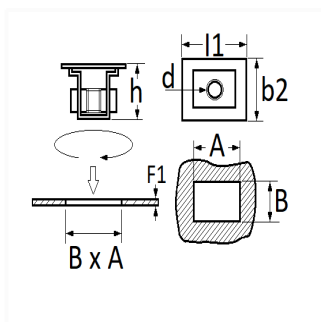

1 Allée des Bouleaux -F-95110 SANNOIS
 +33 (0)1 39 98 55 00
 info@restagraf.com

ÉCROU CAGE NYLON M6-1.00

Code article

12295

Informations techniques

l1	20 mm
b2	20 mm
h	15.6 mm
d	M6 x 1.00
B	10.2 mm
A	16.2 mm
F1	0.7 → 2.5 mm