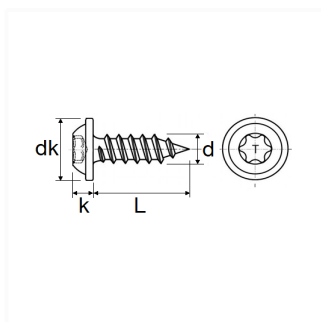

1 Allée des Bouleaux -F-95110 SANNOIS
 +33 (0)1 39 98 55 00
 info@restagraf.com

VIS À TÔLE RLX ZN NOIR Ø 4,2 x 13 mm GARNITURE INTÉRIEURE ET EXTÉRIEURE

Code article

12279

Informations techniques

dk	12 mm
k	2.85 mm
L	13 mm
d	4.2 mm
T	X20