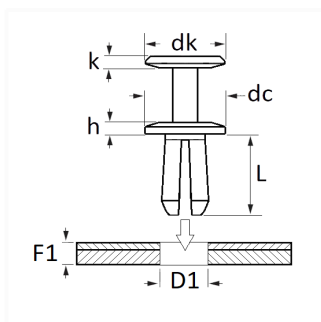

1 Allée des Bouleaux -F-95110 SANNOIS
 +33 (0)1 39 98 55 00
 info@restagraf.com

RIVET PLASTIQUE Ø 6,3 → 7,1 mm

Code article

12239

Informations techniques

dk	10 mm
k	2 mm
dc	15.5 mm
h	3 mm
L	22.8 mm
D1	6.3 → 7.1 mm
F1	2.5 → 8 mm