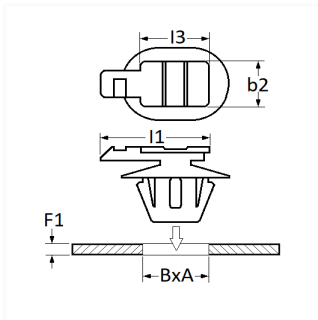

1 Allée des Bouleaux -F-95110 SANNOIS
+33 (0)1 39 98 55 00
info@restagraf.com

AGRAFE SUPPORT DE CONNECTEUR 6,2 X 12,2 mm

Code article

12234

Informations techniques

B	6.2 mm
A	12.2 mm
F1	0.6 → 6 mm

Matières

POLYAMIDE 66