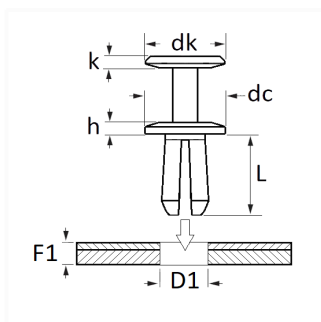

1 Allée des Bouleaux -F-95110 SANNOIS
 +33 (0)1 39 98 55 00
 info@restagraf.com

RIVET PLASTIQUE Ø 8 mm

Code article

12232

Informations techniques

dk	13 mm
k	1 mm
dc	20 mm
h	3 mm
L	9.5 mm
D1	8 mm
F1	3.5 → 4.5 mm

Matières

POLYACETAL COPOLYMERE

Correspondances constructeurs*

FORD N° Technique	YL8416K194HCA	MAZDA	BC1D56145
-------------------	---------------	-------	-----------

* Informations non contractuelles données à titre indicatif