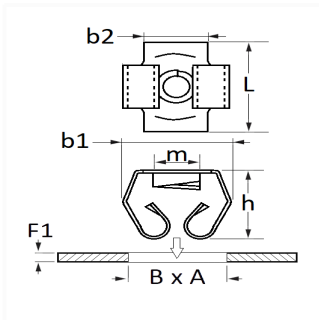

1 Allée des Bouleaux -F-95110 SANNOIS
 +33 (0)1 39 98 55 00
 info@restagraf.com

CLIP ÉCROU À PRESSIONNER Ø 4,8 mm

Code article

12220

Informations techniques

L	20 mm
b1	12 mm
b2	16 mm
h	9.5 mm
m	Vis à Tôle Ø 4.8 mm
B	11.1 mm
A	13 mm
F1	2 → 2.5 mm

Matières

ACIER

Correspondances constructeurs*

FIAT	1355845080	FIAT	51747309
PEUGEOT 1ère monte	1355845080		

* Informations non contractuelles données à titre indicatif