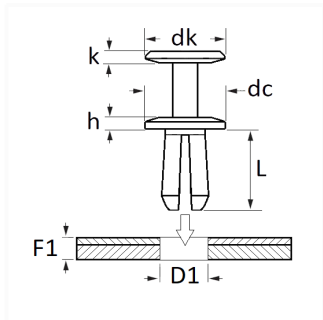

1 Allée des Bouleaux -F-95110 SANNOIS  
 +33 (0)1 39 98 55 00  
 info@restagraf.com

PLASTIC RIVET Ø 8,5 mm

Item code

12216

Technical informations	
dk	18 mm
k	3 mm
dc	18 mm
h	2 mm
L	19 mm
D1	8.5 mm
F1	0.7 → 6.5 mm