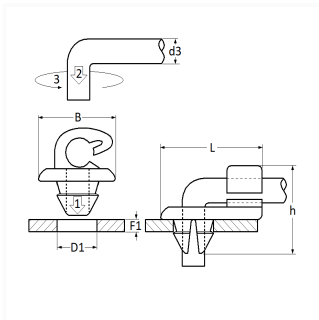

## AGRAFE DE TRINGLE Ø 3 mm SERRURE DE PORTE

Code article

12205

### Informations techniques

L	15 mm
B	9 mm
h	14 mm
d3	3 mm
D1	6 mm
F1	2 → 2.2 mm