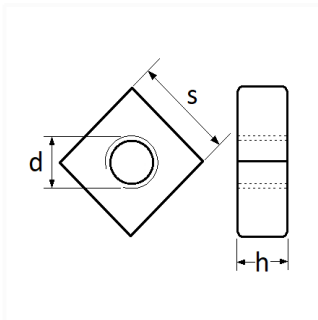

1 Allée des Bouleaux -F-95110 SANNOIS
+33 (0)1 39 98 55 00
info@restagraf.com

ÉCROU CARRE M5 x 0.80

Code article

12165

Informations techniques

d	M5 x 0.80
s	10 mm
h	4 mm

Matières

ACIER