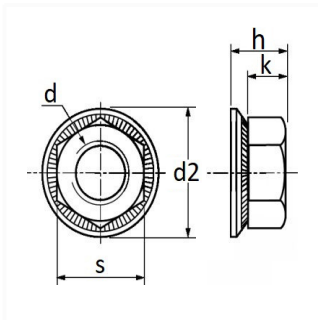

1 Allée des Bouleaux -F-95110 SANNOIS
 +33 (0)1 39 98 55 00
 info@restagraf.com

ÉCROU HEXAGONAL M6X1.00 À RONDELLE CONIQUE

Code article

12164

Informations techniques

s	10 mm
h	7.1 mm
d	M6 x 1.00
d2	20.2 mm